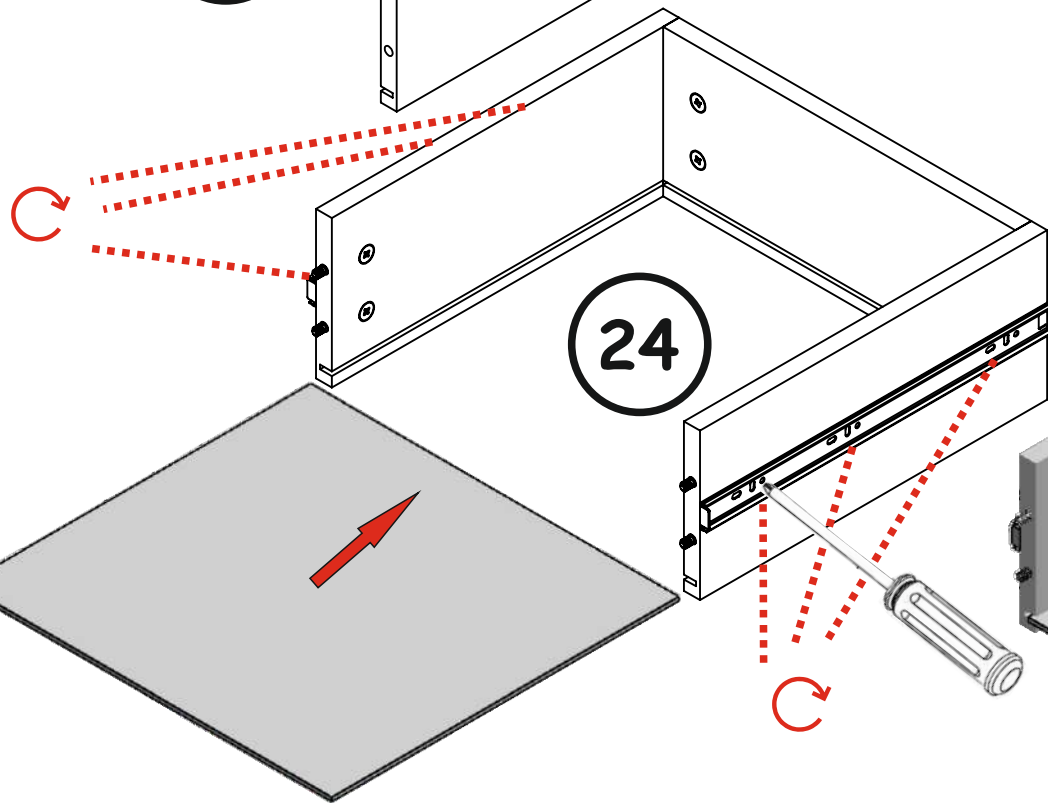

19

20

21

30

31

32

Наведите камеру на qr - код!
На 2:25 минуте указан принцип
крепления уголков, которые отвечают
за фиксацию задней стенки.

Регулировка положения дверей