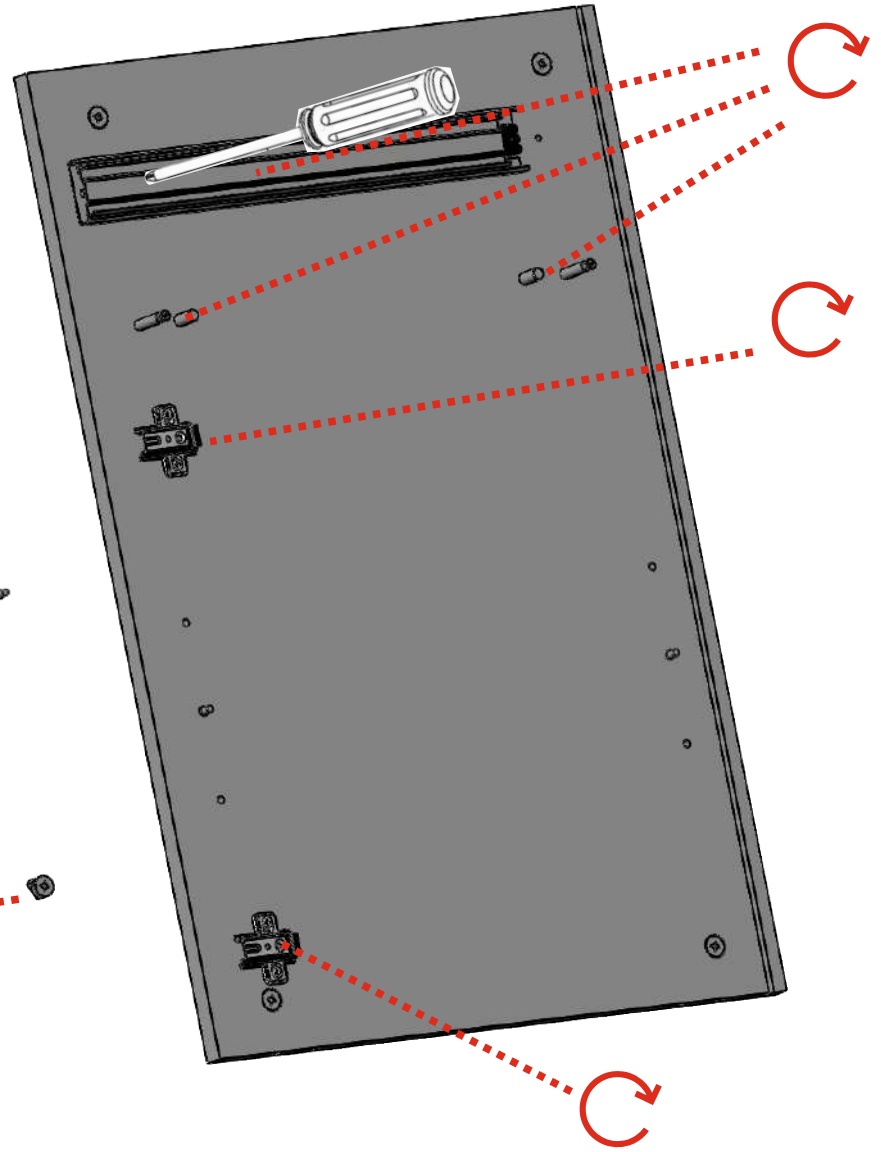

Консоль ВВ 23

Инструкция по сборке

Видео-инструкция особенностей соединения
некоторых узлов и деталей здесь - - - -
Наведите камеру телефона и перейдите по ссылке вверху экрана

5

6

7

8

9

10

Корпус и ящики собираем на эксцентриковые стяжки

11

12

13

14

15

18

19

20

21

30

31

32

Наведите камеру на qr - код!
На 2:25 минуте указан принцип
крепления уголков, которые отвечают
за фиксацию задней стенки.

Регулировка положения дверей