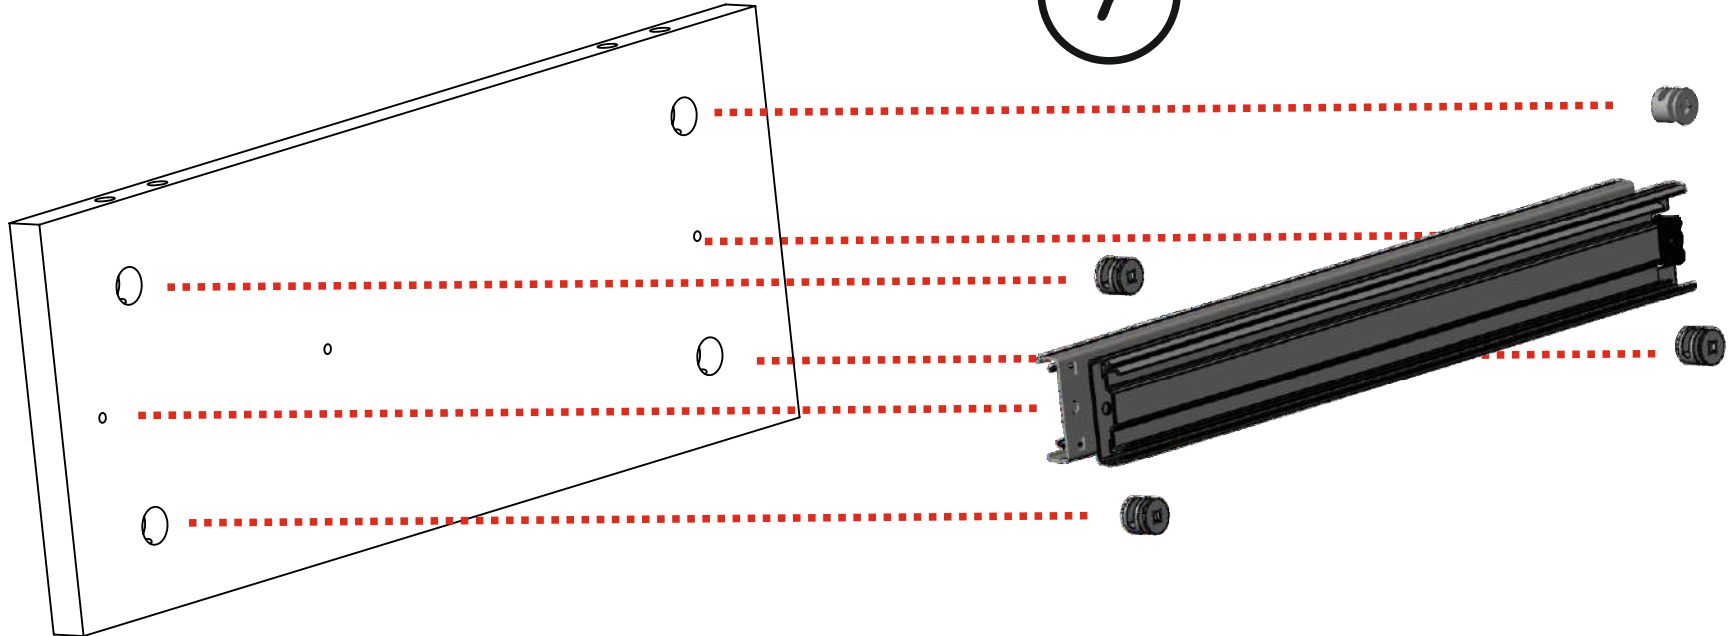

Консоль ВВ 23

Инструкция по сборке

Видео-инструкция особенностей соединения
некоторых узлов и деталей здесь - - - -
Наведите камеру телефона и перейдите по ссылке вверху экрана

5

6

7

8

9

10

Корпус и ящики собираем на эксцентриковые стяжки

11

12

13

14

15

18

19

20

21

30

31

32

Наведите камеру на qr - код!
На 2:25 минуте указан принцип
крепления уголков, которые отвечают
за фиксацию задней стенки.

Регулировка положения дверей