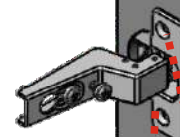

19

20

21

30

31

32

Наведите камеру на qr - код!
На 2:25 минуте указан принцип
крепления уголков, которые отвечают
за фиксацию задней стенки.

Регулировка положения дверей