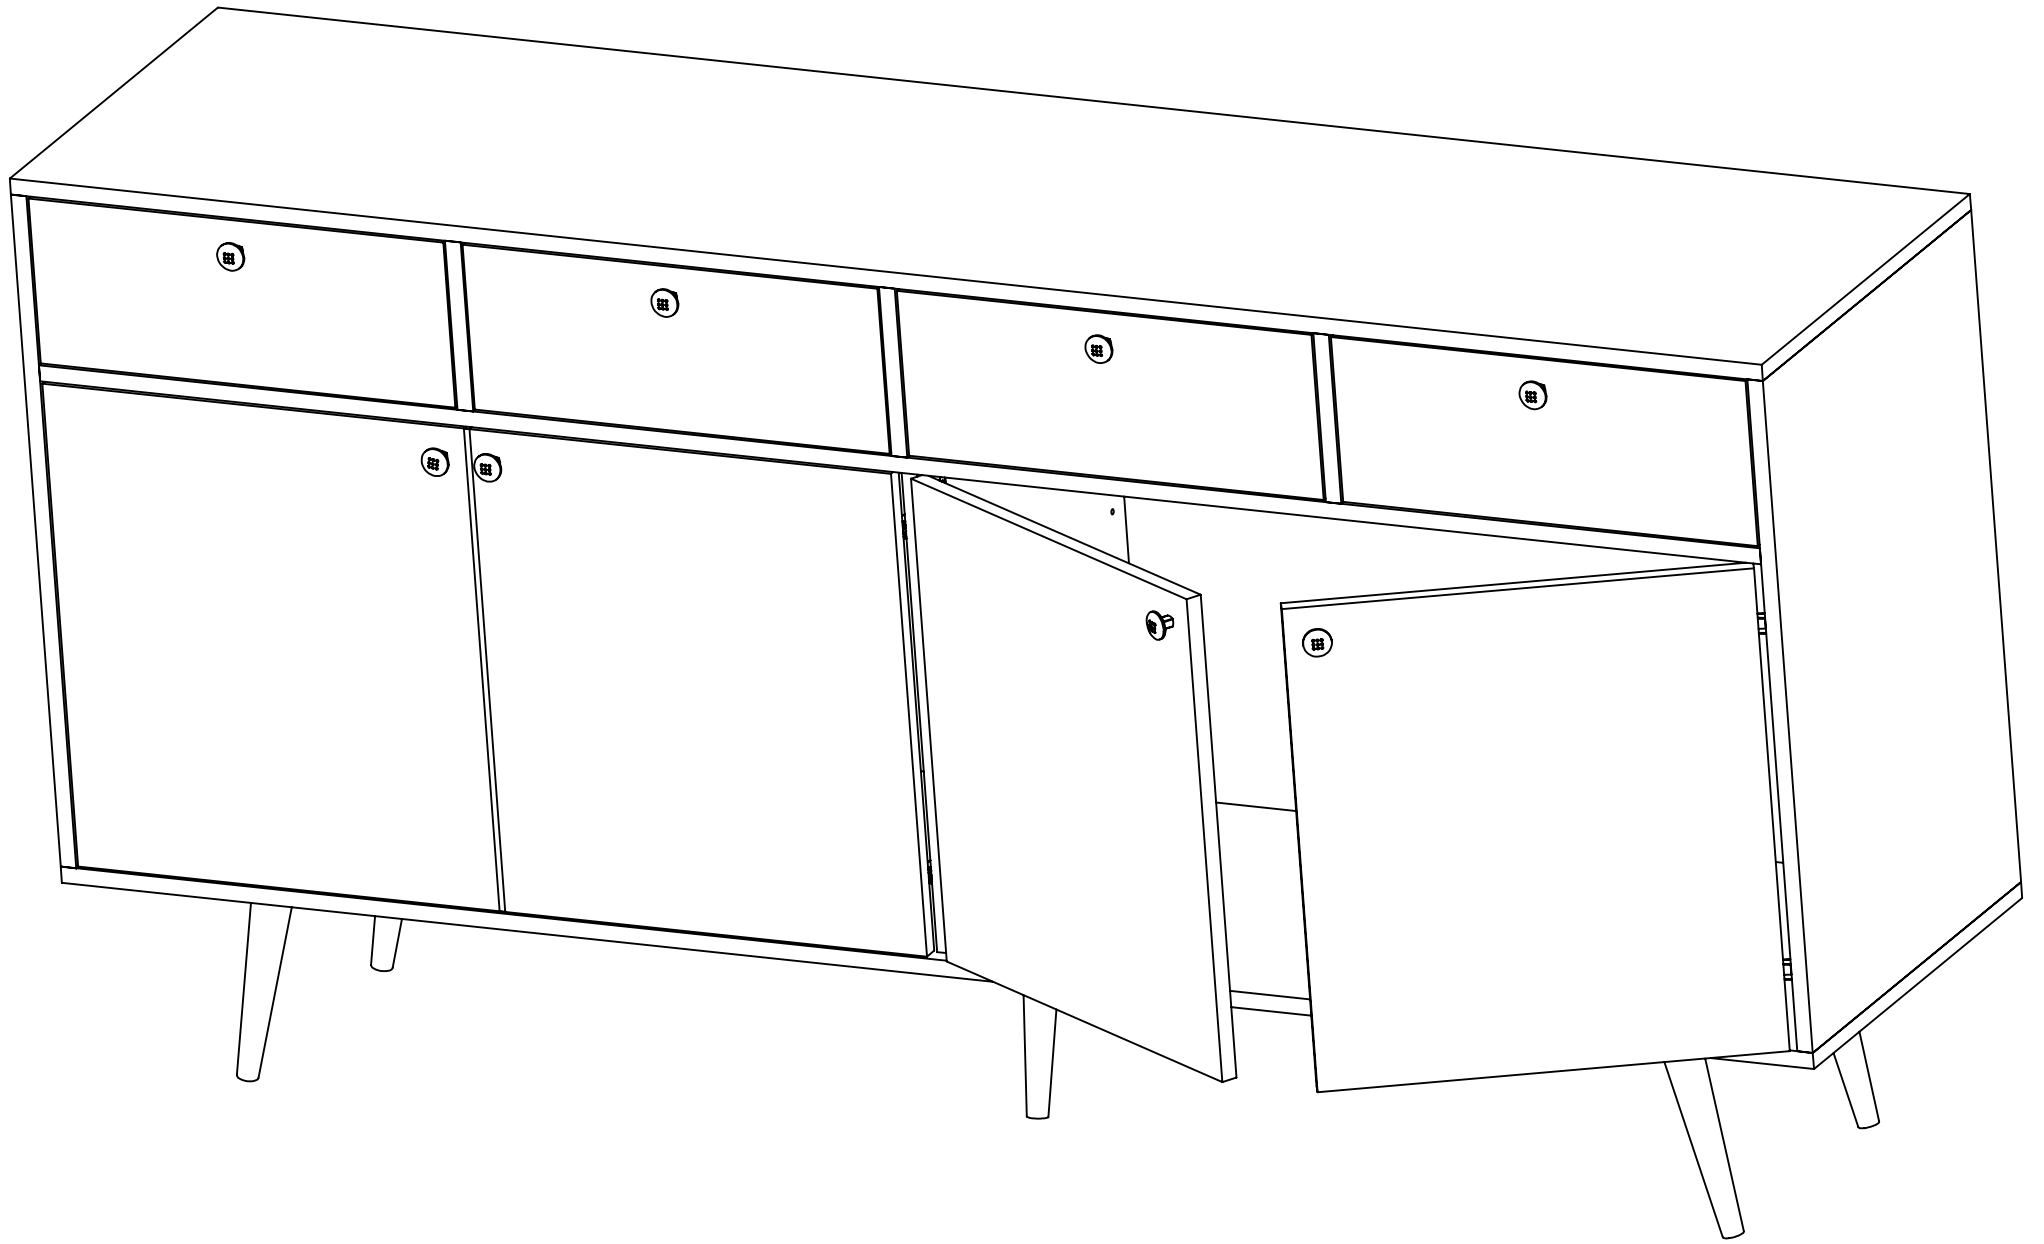

19

20

21

30

31

32

Наведите камеру на qr - код!
На 2:25 минуте указан принцип
крепления уголков, которые отвечают
за фиксацию задней стенки.

Регулировка положения дверей