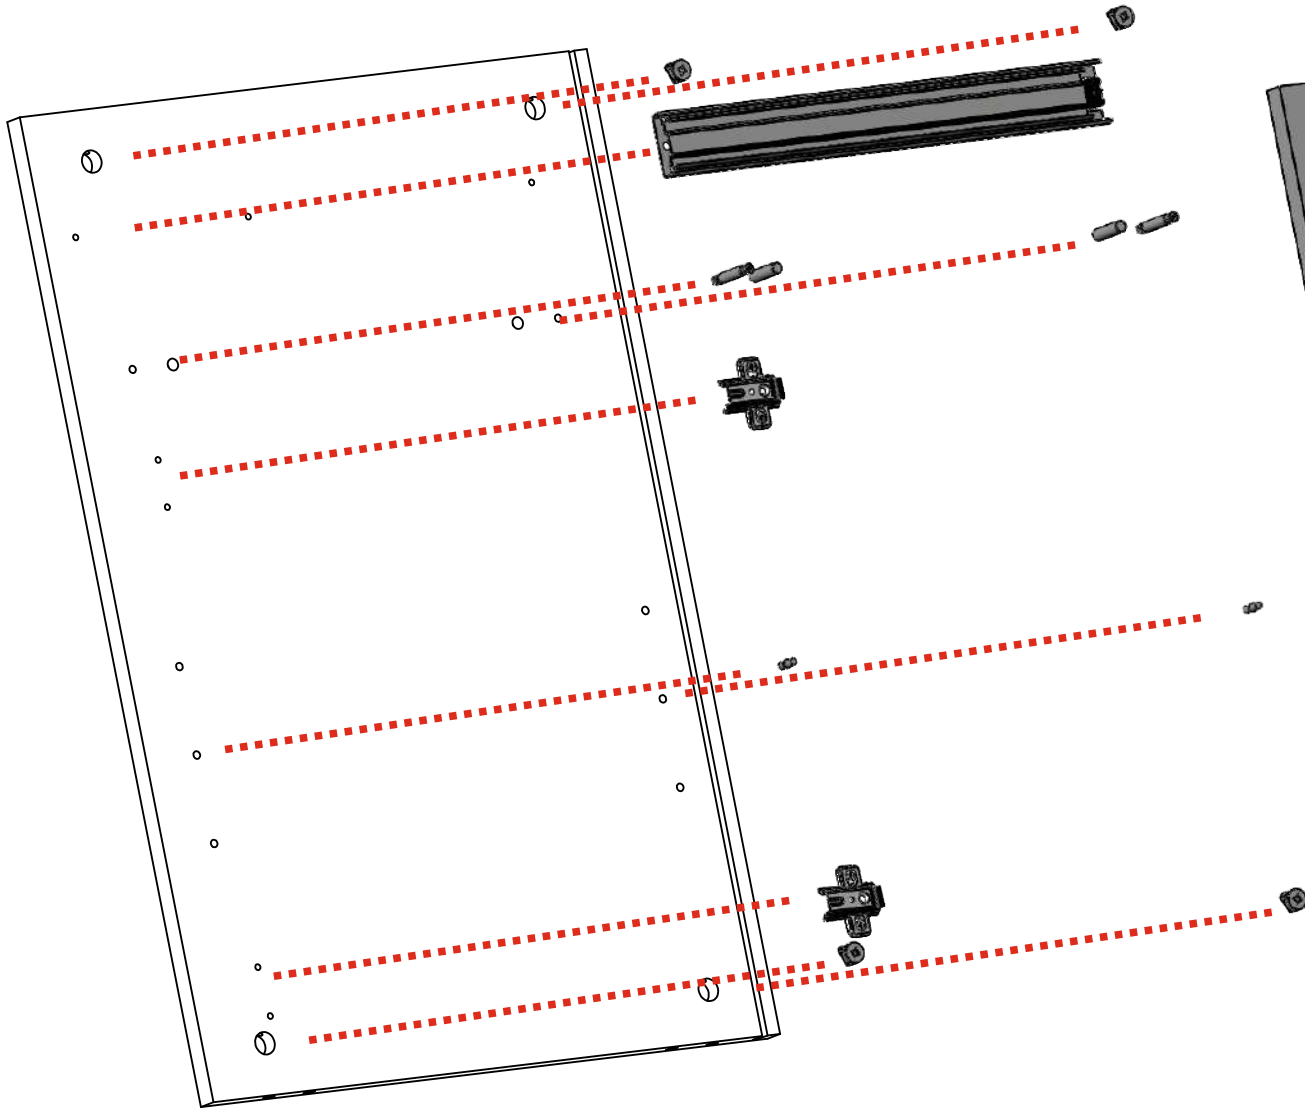

Консоль ВВ 23

Инструкция по сборке

Видео-инструкция особенностей соединения
некоторых узлов и деталей здесь - - - -
Наведите камеру телефона и перейдите по ссылке вверху экрана

5

6

7

8

9

10

Корпус и ящики собираем на эксцентриковые стяжки

11

12

13

14

15

18

19

20

21

30

31

32

Наведите камеру на qr - код!
На 2:25 минуте указан принцип
крепления уголков, которые отвечают
за фиксацию задней стенки.

Регулировка положения дверей