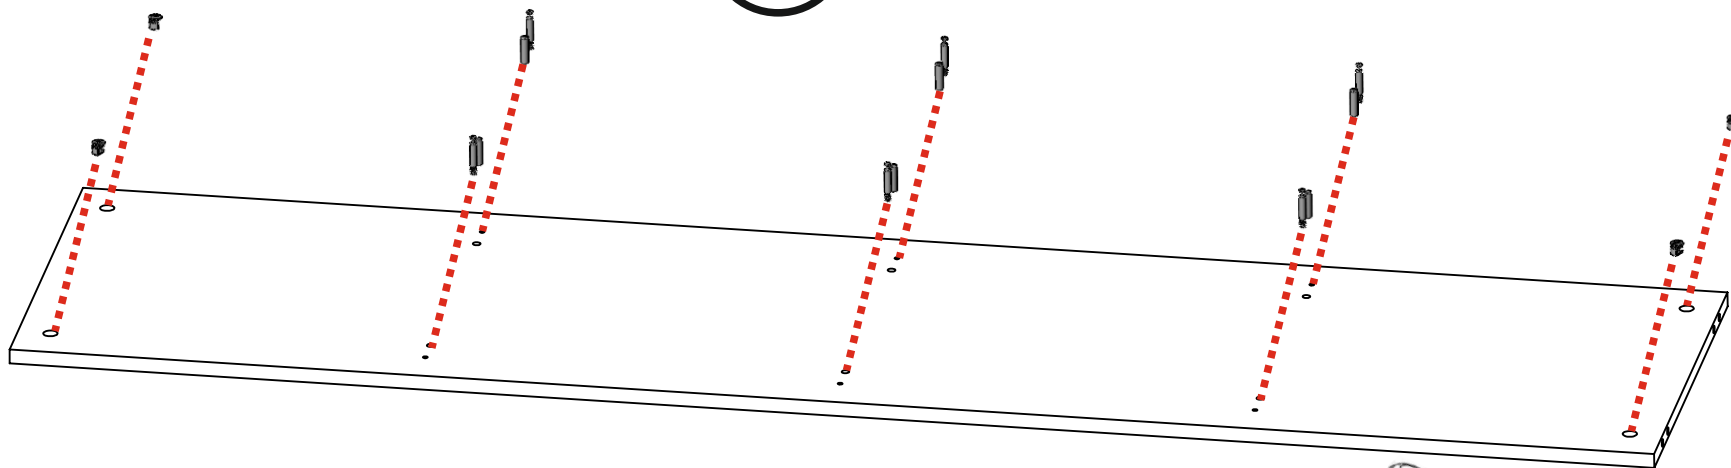

Консоль ВВ 23

Инструкция по сборке

Видео-инструкция особенностей соединения
некоторых узлов и деталей здесь - - - -
Наведите камеру телефона и перейдите по ссылке вверху экрана

5

6

7

8

9

10

Корпус и ящики собираем на эксцентриковые стяжки

11

12

13

14

15

18

19

20

21

30

31

32

Наведите камеру на qr - код!
На 2:25 минуте указан принцип
крепления уголков, которые отвечают
за фиксацию задней стенки.

Регулировка положения дверей