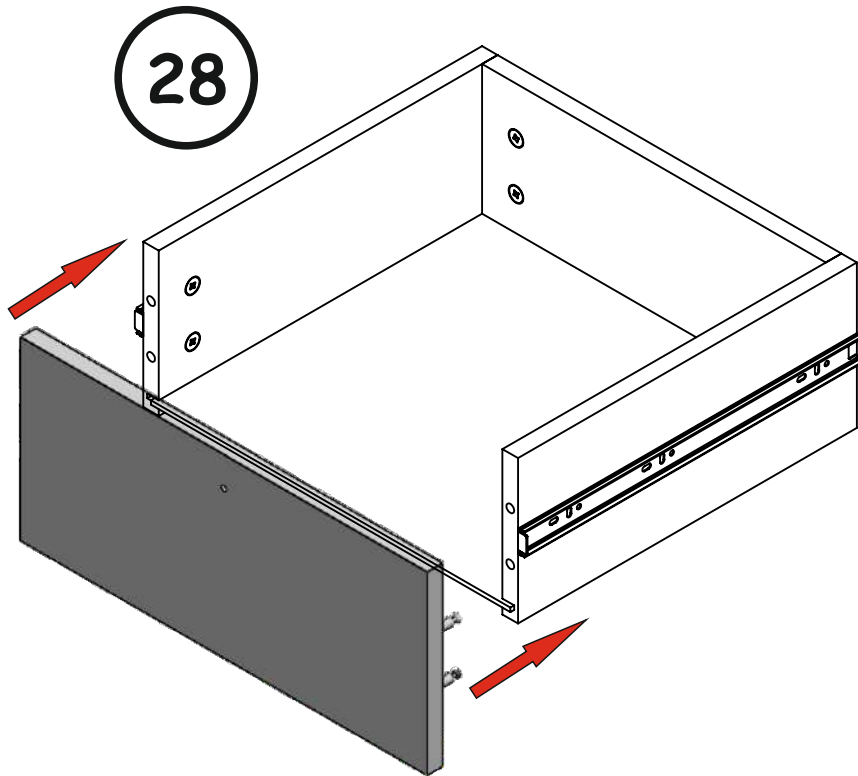

19

20

21

30

31

32

Наведите камеру на qr - код!
На 2:25 минуте указан принцип
крепления уголков, которые отвечают
за фиксацию задней стенки.

Регулировка положения дверей