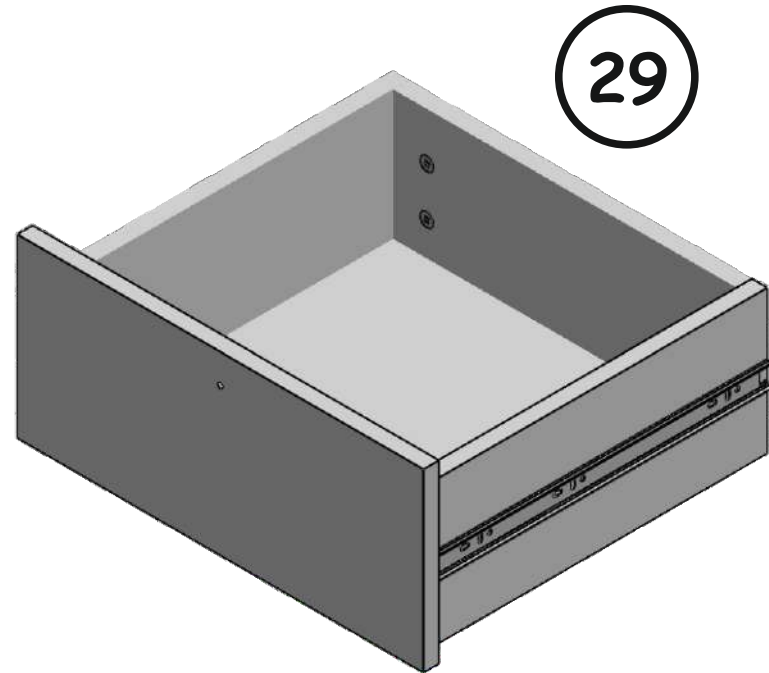

19

20

21

30

31

32

Наведите камеру на qr - код!
На 2:25 минуте указан принцип
крепления уголков, которые отвечают
за фиксацию задней стенки.

Регулировка положения дверей