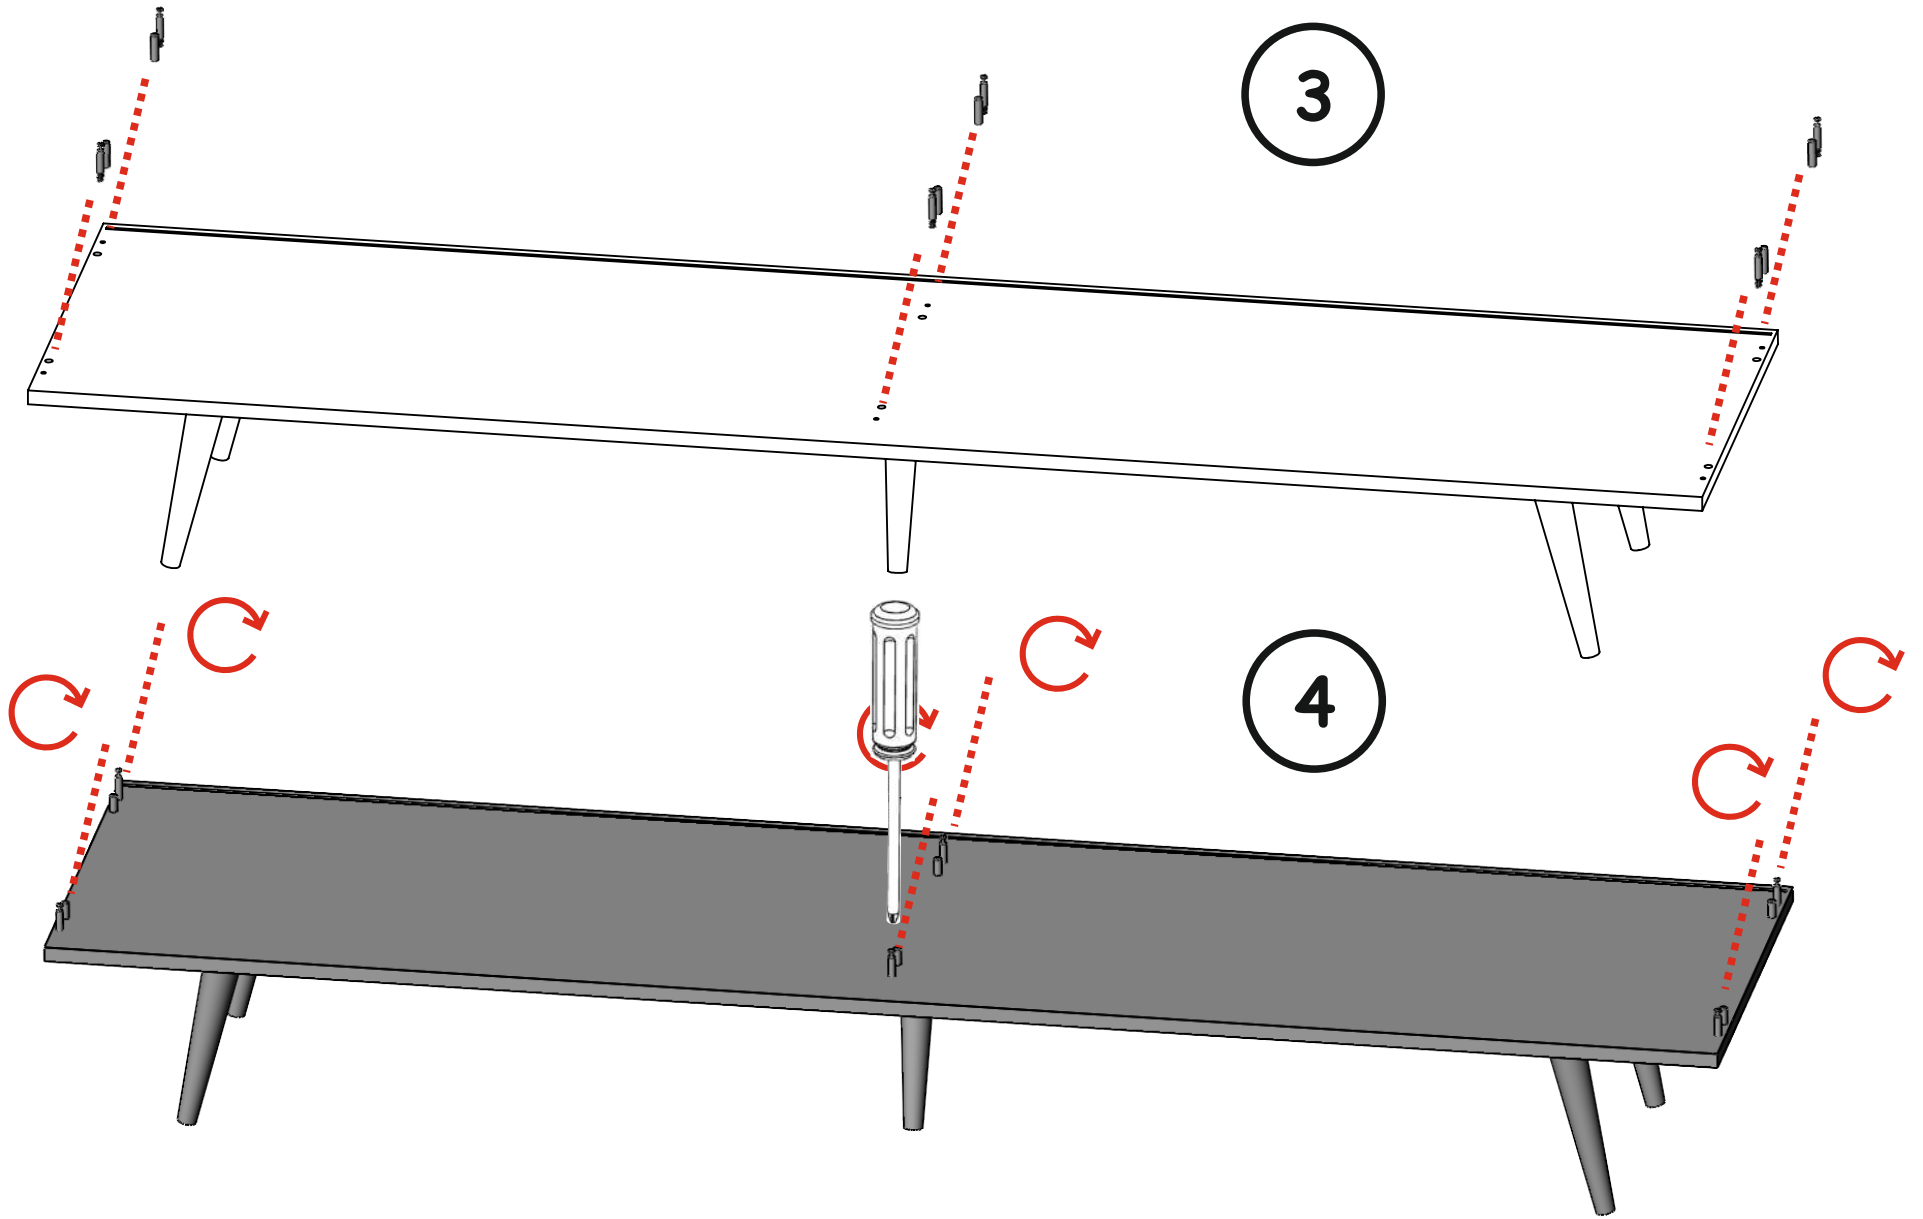

Консоль ВВ 23

Инструкция по сборке

Видео-инструкция особенностей соединения
некоторых узлов и деталей здесь - - - -
Наведите камеру телефона и перейдите по ссылке вверху экрана

5

6

7

8

9

10

Корпус и ящики собираем на эксцентриковые стяжки

11

12

13

14

15

18

19

20

21

30

31

32

Наведите камеру на qr - код!
На 2:25 минуте указан принцип
крепления уголков, которые отвечают
за фиксацию задней стенки.

Регулировка положения дверей