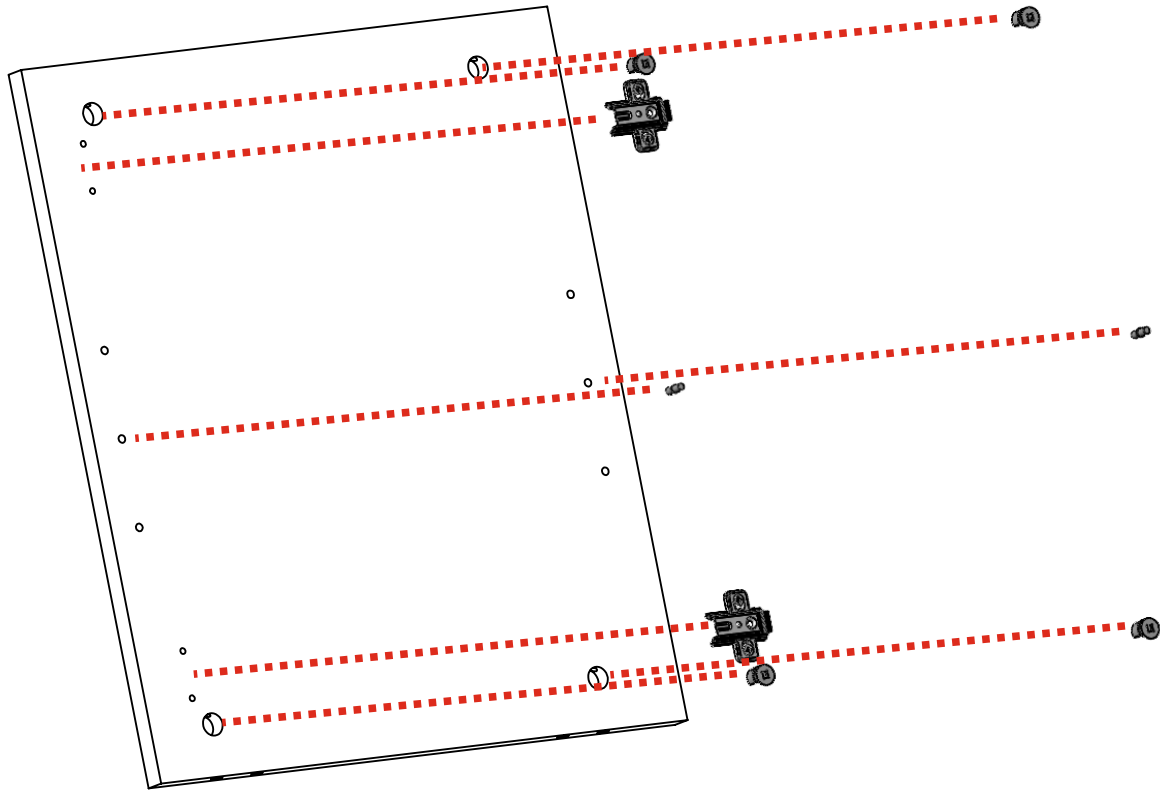

10

Корпус и ящики собираем на эксцентриковые стяжки

11

12

13

14

15

18

19

20

21

30

31

32

Наведите камеру на qr - код!
На 2:25 минуте указан принцип
крепления уголков, которые отвечают
за фиксацию задней стенки.

Регулировка положения дверей