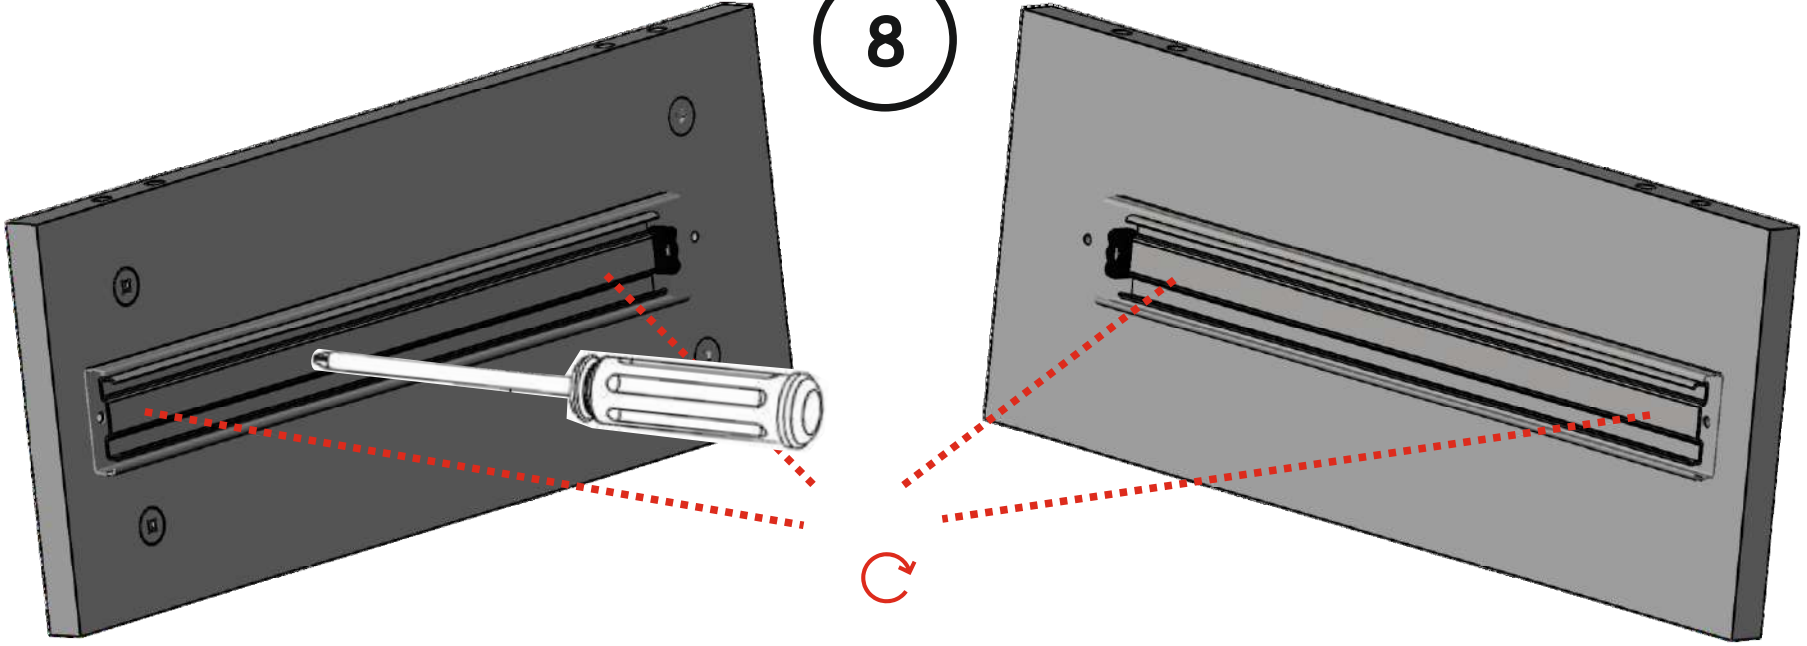

Консоль ВВ 23

Инструкция по сборке

Видео-инструкция особенностей соединения
некоторых узлов и деталей здесь - - - -
Наведите камеру телефона и перейдите по ссылке вверху экрана

5

6

7

8

9

10

Корпус и ящики собираем на эксцентриковые стяжки

11

12

13

14

15

18

19

20

21

30

31

32

Наведите камеру на qr - код!
На 2:25 минуте указан принцип
крепления уголков, которые отвечают
за фиксацию задней стенки.

Регулировка положения дверей