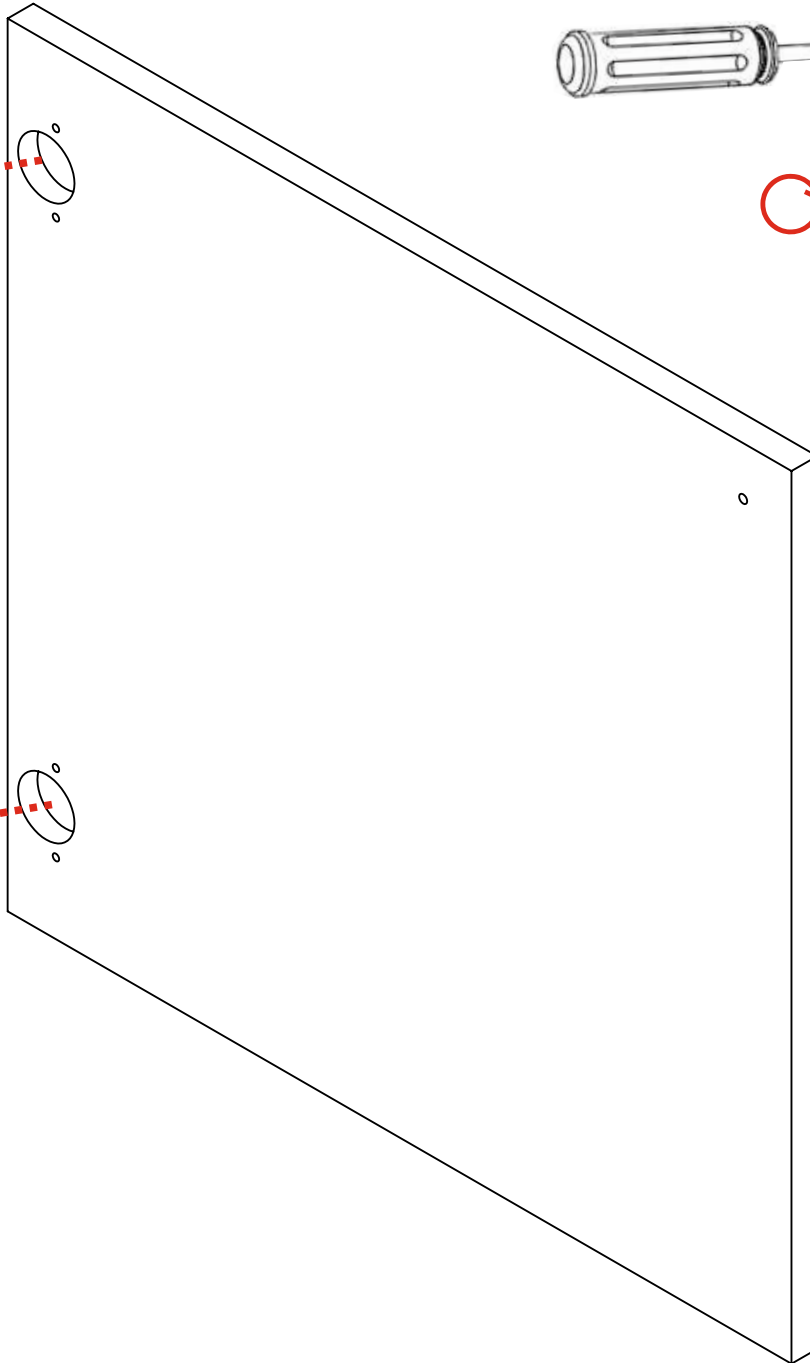

19

20

21

30

31

32

Наведите камеру на qr - код!
На 2:25 минуте указан принцип
крепления уголков, которые отвечают
за фиксацию задней стенки.

Регулировка положения дверей