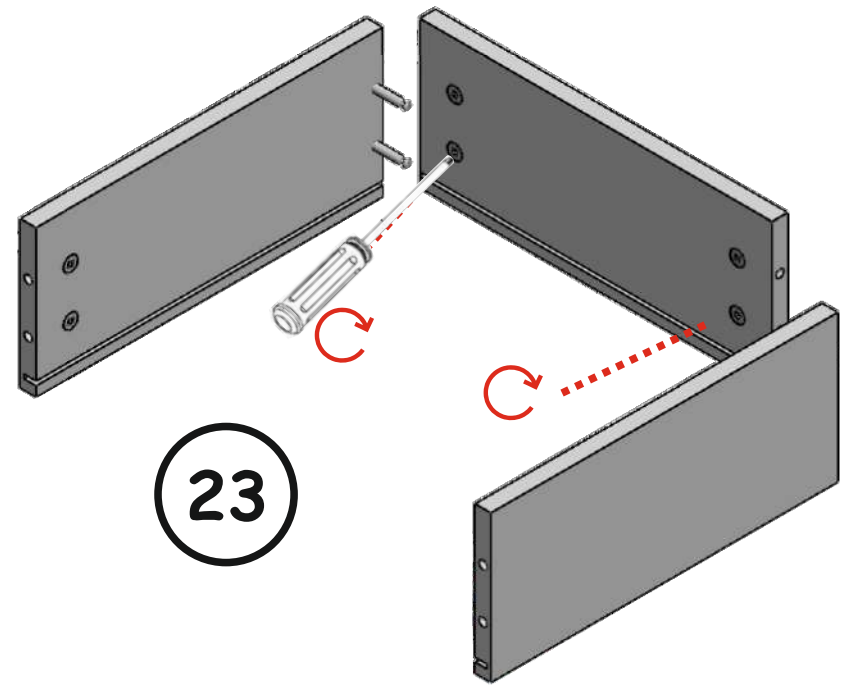

19

20

21

30

31

32

Наведите камеру на qr - код!
На 2:25 минуте указан принцип
крепления уголков, которые отвечают
за фиксацию задней стенки.

Регулировка положения дверей