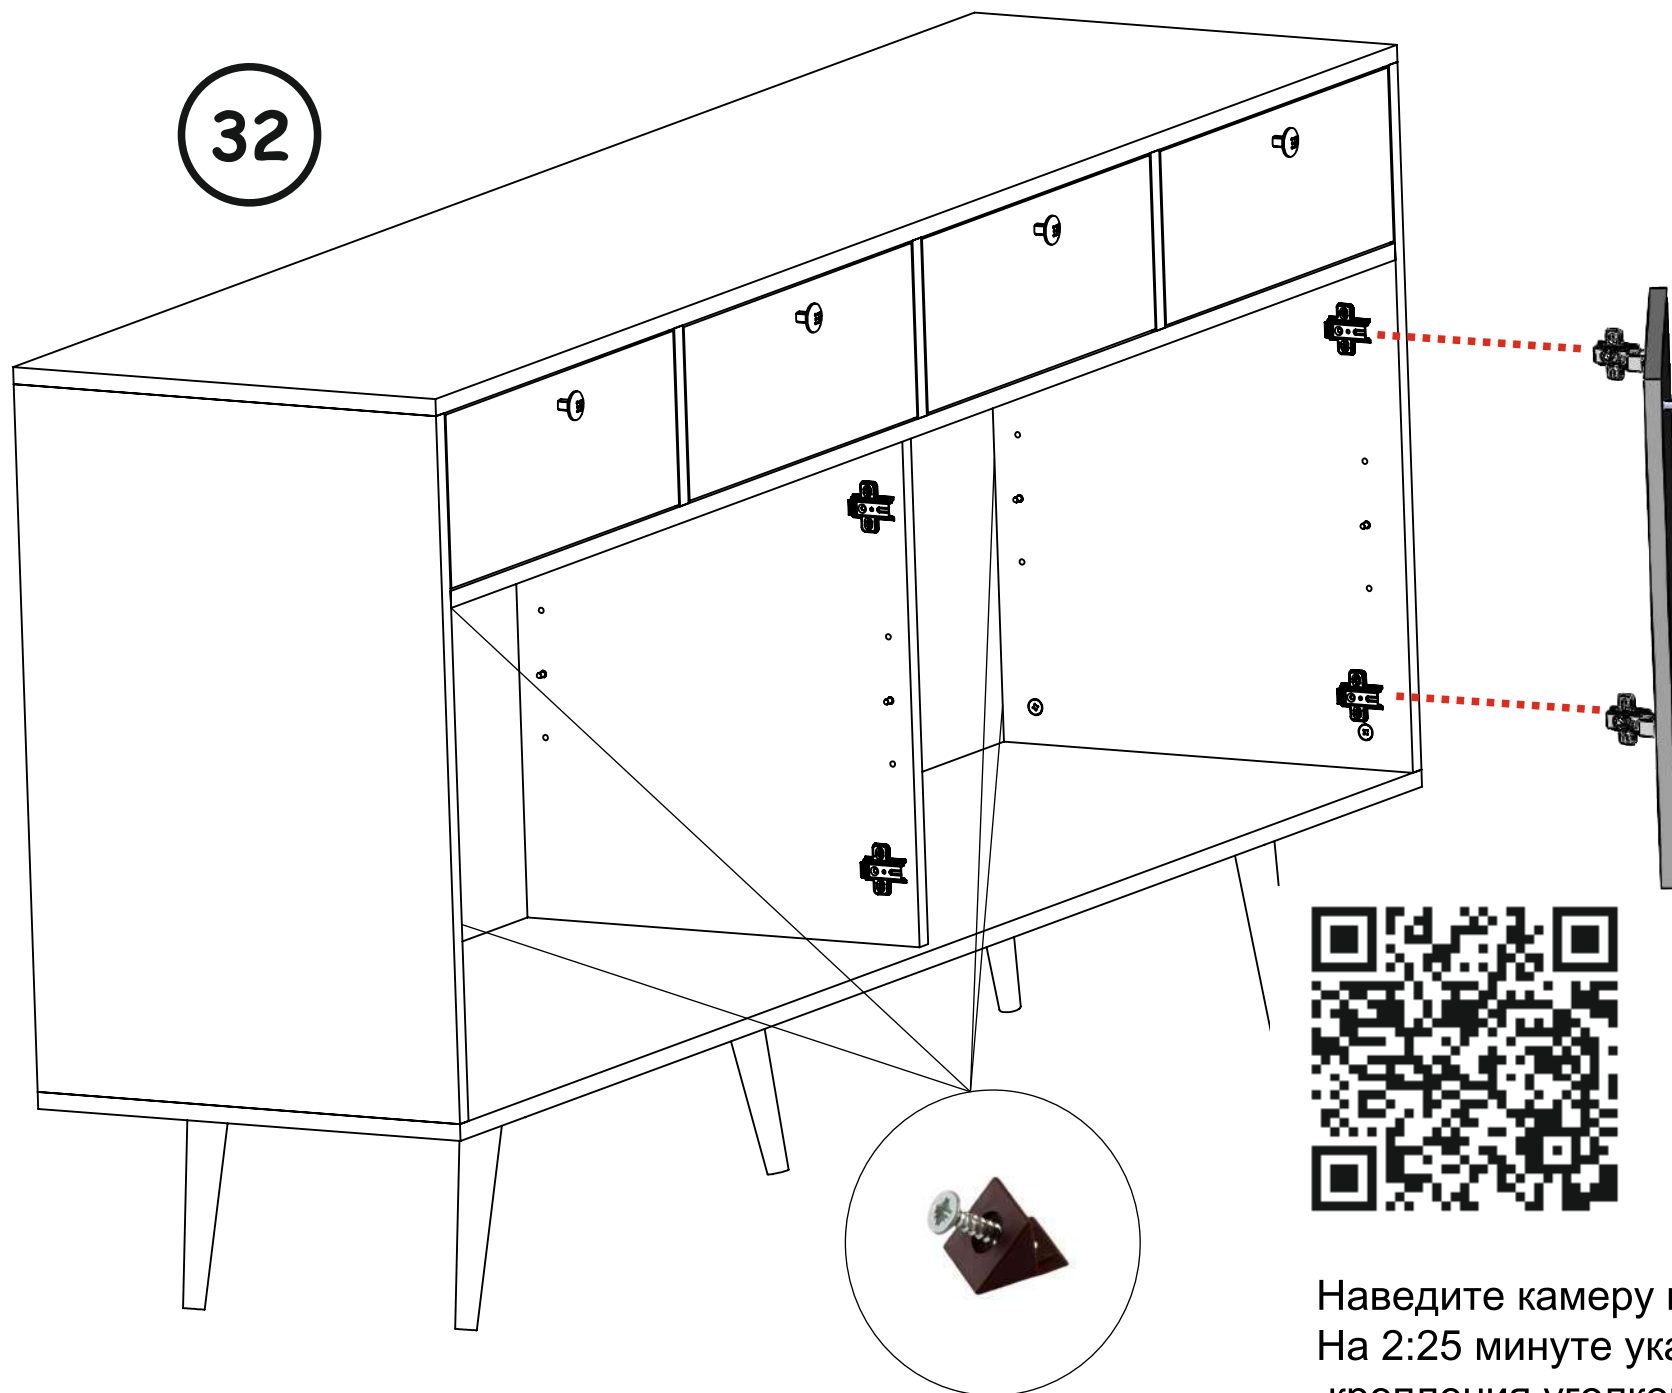

19

20

21

30

31

32

Наведите камеру на qr - код!
На 2:25 минуте указан принцип
крепления уголков, которые отвечают
за фиксацию задней стенки.

Регулировка положения дверей