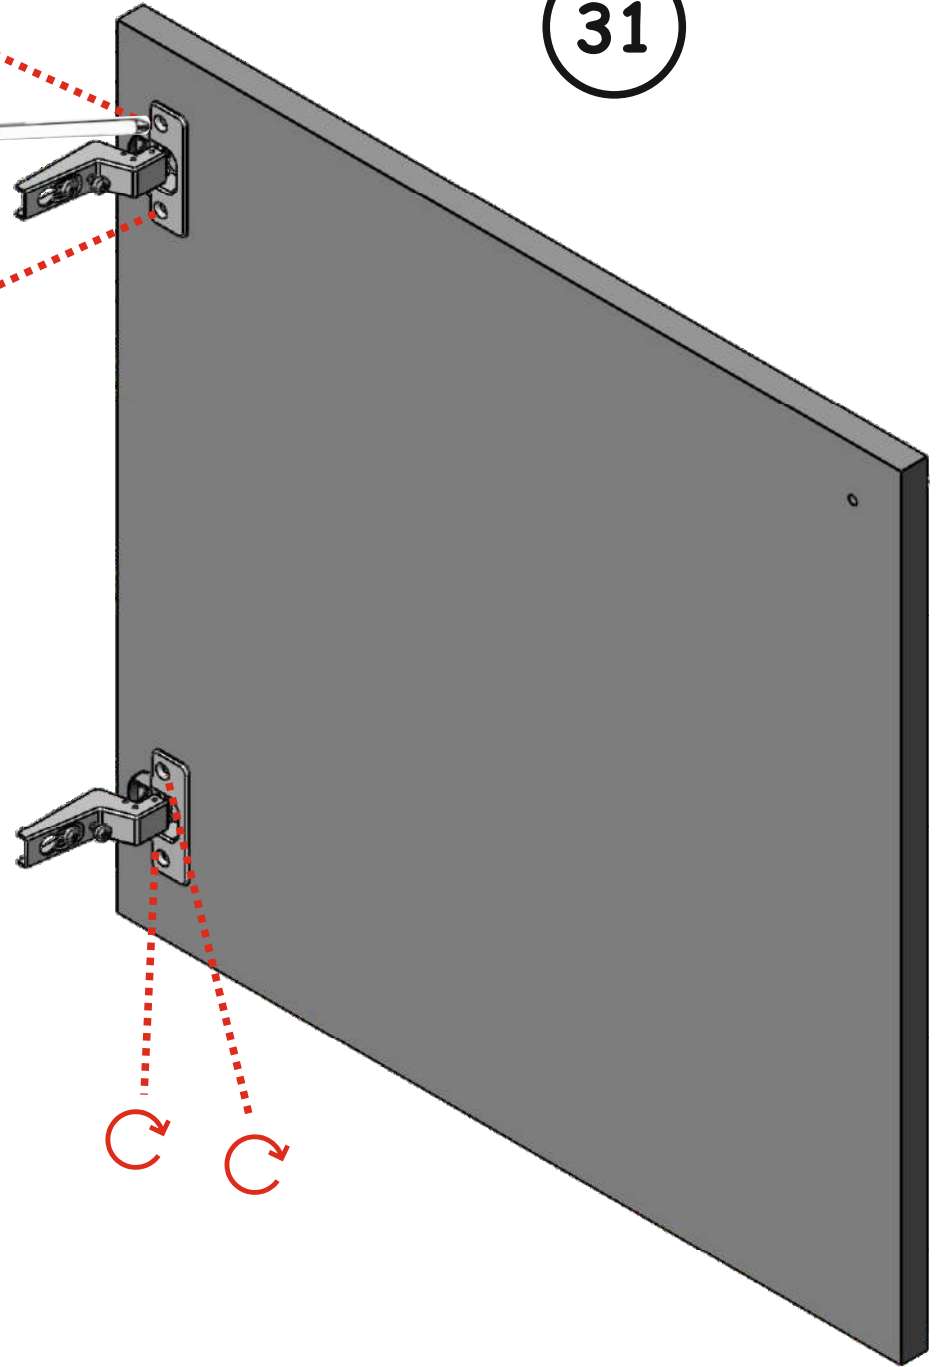

19

20

21

30

31

32

Наведите камеру на qr - код!
На 2:25 минуте указан принцип
крепления уголков, которые отвечают
за фиксацию задней стенки.

Регулировка положения дверей