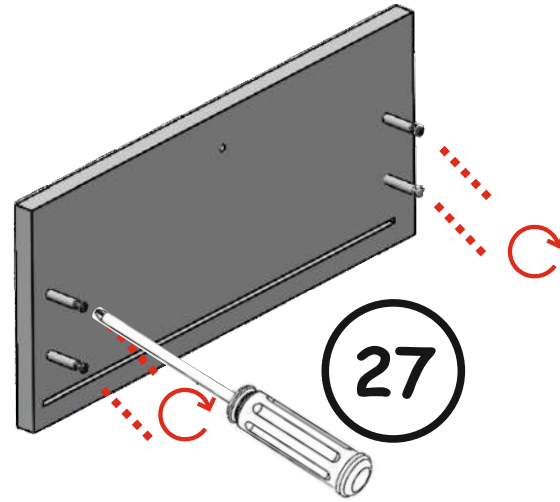

19

20

21

30

31

32

Наведите камеру на qr - код!
На 2:25 минуте указан принцип
крепления уголков, которые отвечают
за фиксацию задней стенки.

Регулировка положения дверей