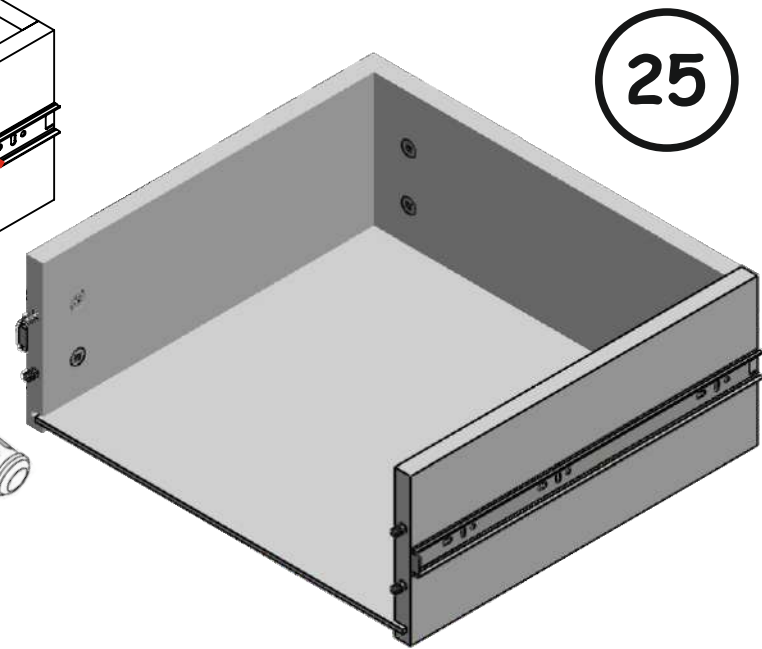

19

20

21

30

31

32

Наведите камеру на qr - код!
На 2:25 минуте указан принцип
крепления уголков, которые отвечают
за фиксацию задней стенки.

Регулировка положения дверей