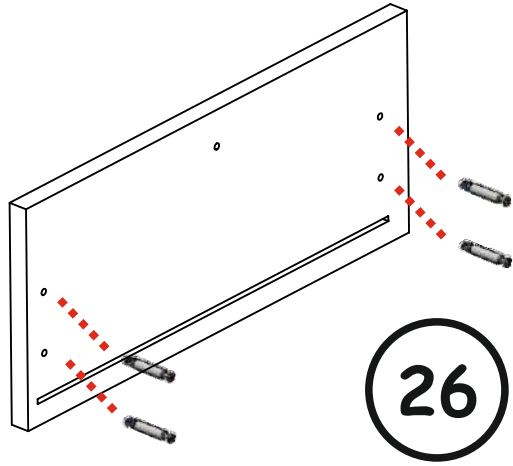

19

20

21

30

31

32

Наведите камеру на qr - код!
На 2:25 минуте указан принцип
крепления уголков, которые отвечают
за фиксацию задней стенки.

Регулировка положения дверей