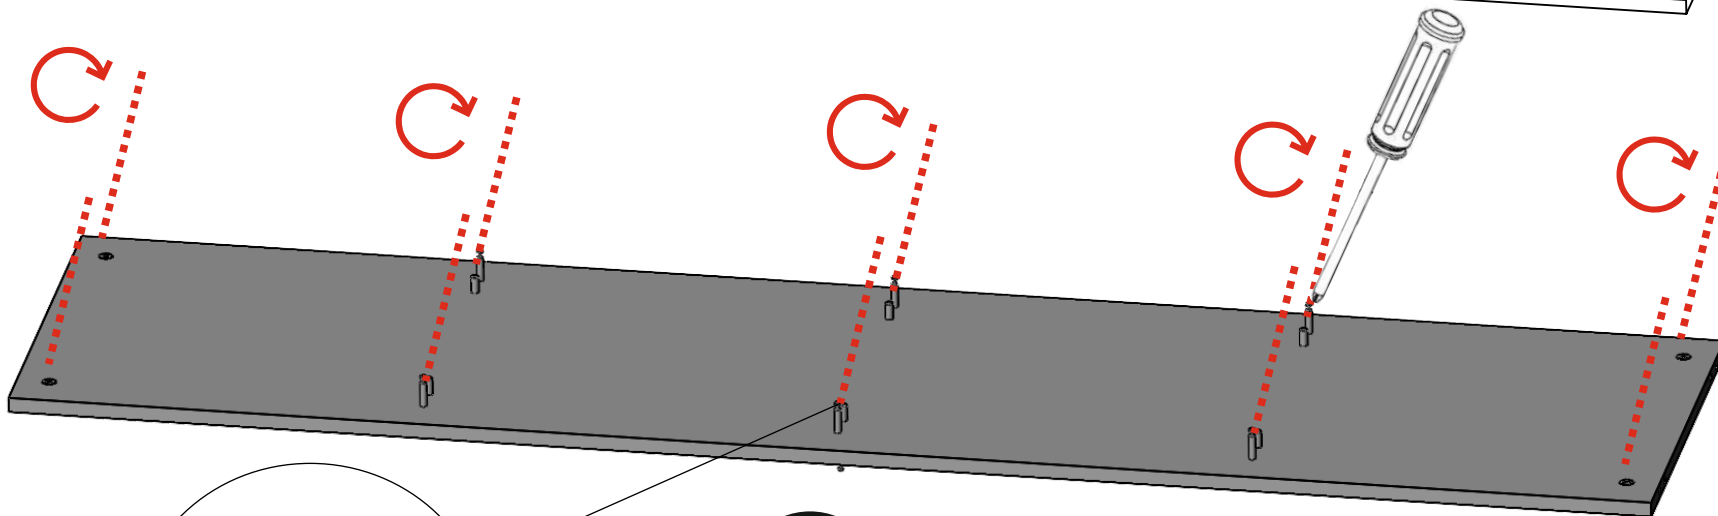

Консоль ВВ 23

Инструкция по сборке

Видео-инструкция особенностей соединения
некоторых узлов и деталей здесь - - - -
Наведите камеру телефона и перейдите по ссылке вверху экрана

5

6

7

8

9

10

Корпус и ящики собираем на эксцентриковые стяжки

11

12

13

14

15

18

19

20

21

30

31

32

Наведите камеру на qr - код!
На 2:25 минуте указан принцип
крепления уголков, которые отвечают
за фиксацию задней стенки.

Регулировка положения дверей