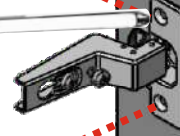

19

20

21

30

31

32

Наведите камеру на qr - код!
На 2:25 минуте указан принцип
крепления уголков, которые отвечают
за фиксацию задней стенки.

Регулировка положения дверей