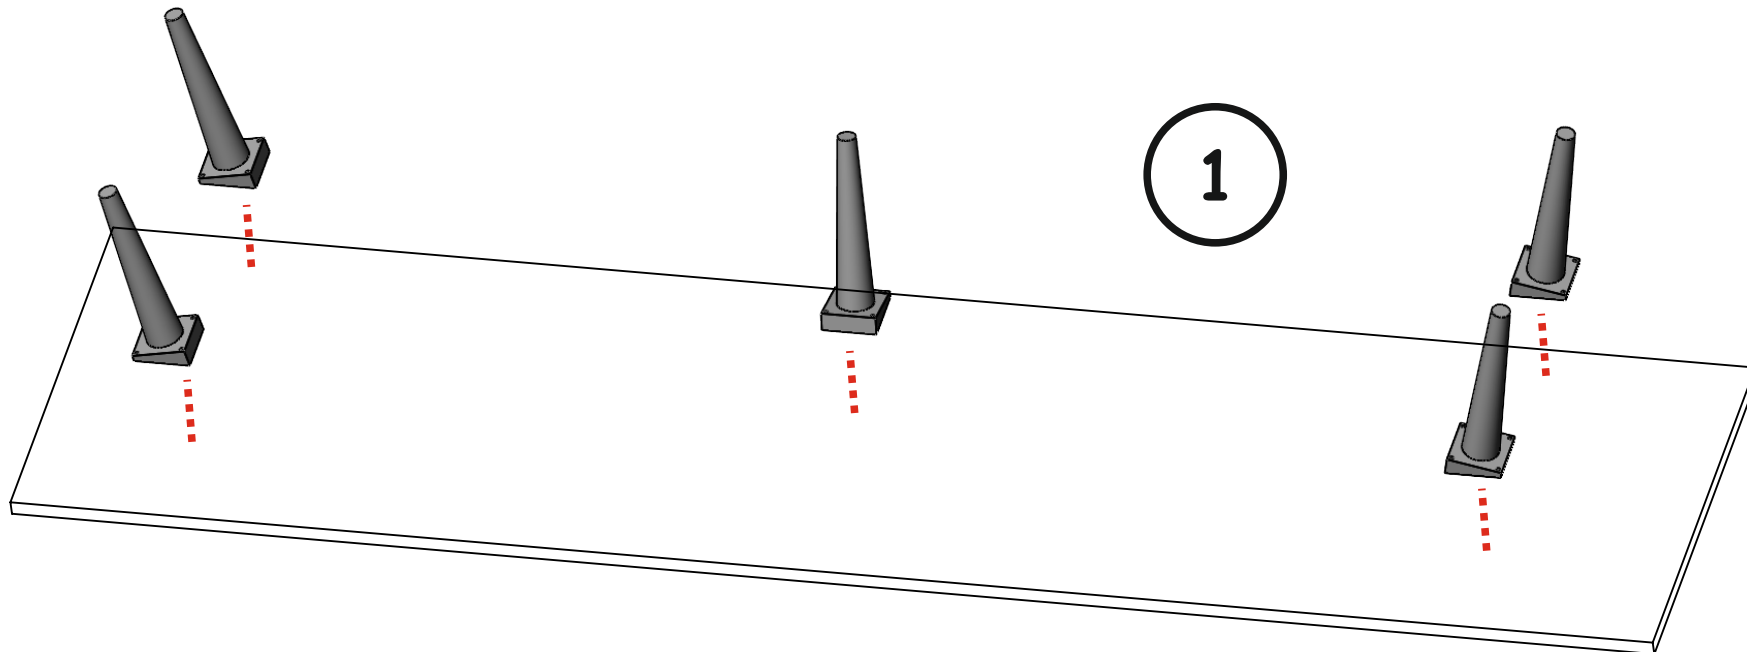

Консоль ВВ 23

Инструкция по сборке

Видео-инструкция особенностей соединения
некоторых узлов и деталей здесь - - - -
Наведите камеру телефона и перейдите по ссылке вверху экрана

5

6

7

8

9

10

Корпус и ящики собираем на эксцентриковые стяжки

11

12

13

14

15

18

19

20

21

30

31

32

Наведите камеру на qr - код!
На 2:25 минуте указан принцип
крепления уголков, которые отвечают
за фиксацию задней стенки.

Регулировка положения дверей