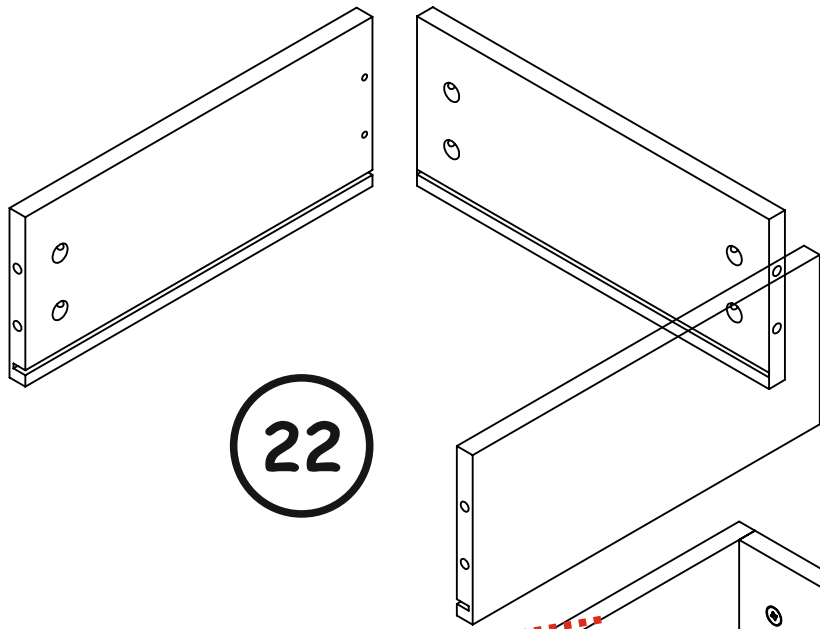

19

20

21

30

31

32

Наведите камеру на qr - код!
На 2:25 минуте указан принцип
крепления уголков, которые отвечают
за фиксацию задней стенки.

Регулировка положения дверей